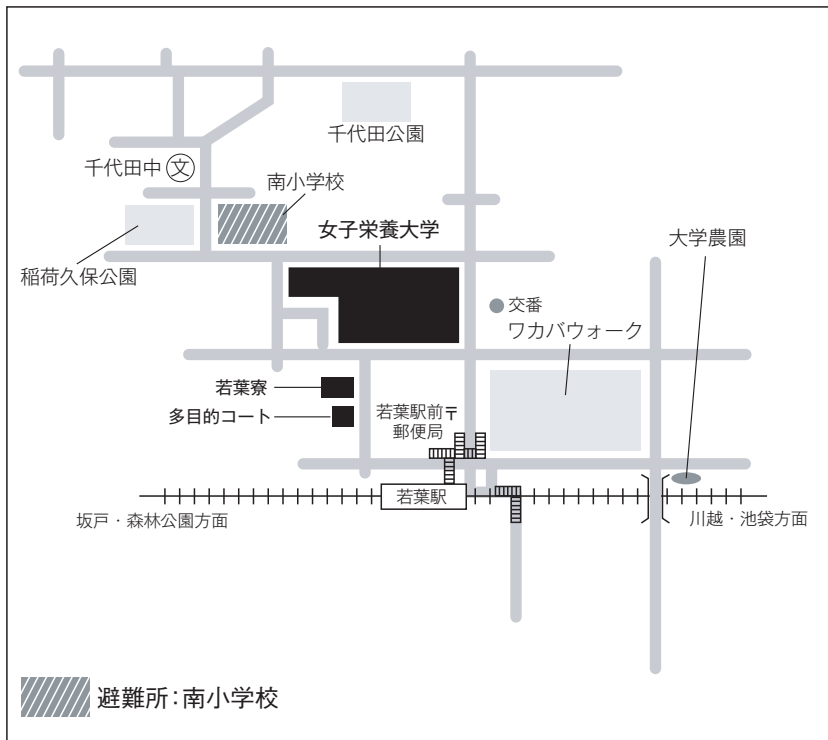

# 坂戸キャンパスマップ

**市民公開講座  
会場**  
6号館 5階  
「6503号室」

## キャンパス周辺の関連施設

至 若葉駅  
(東武東上線)