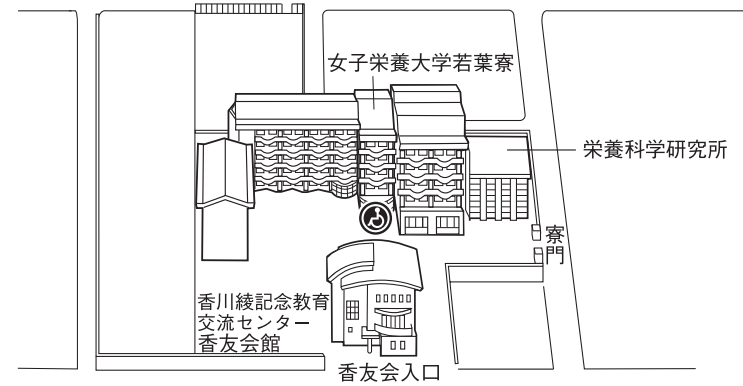

# 坂戸キャンパスマップ

**市民公開講座  
会場**  
6号館 5階  
「6503号室」

## キャンパス周辺の関連施設

至 若葉駅  
(東武東上線)