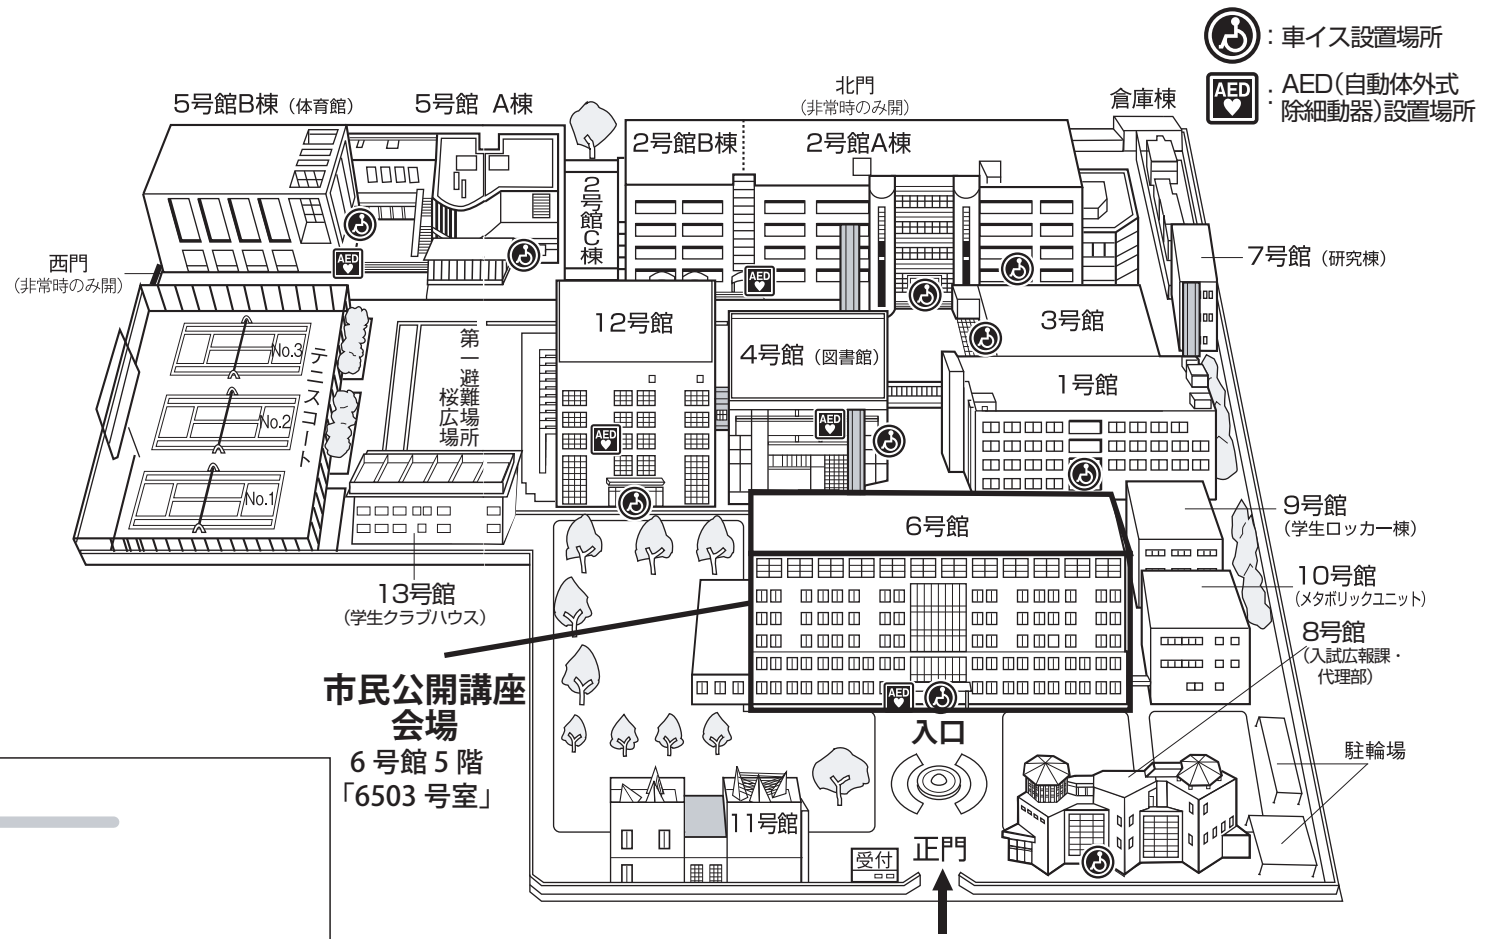

# 坂戸キャンパスマップ

**市民公開講座  
会場**  
6号館 5階  
「6503号室」

## キャンパス周辺の関連施設

至 若葉駅  
(東武東上線)